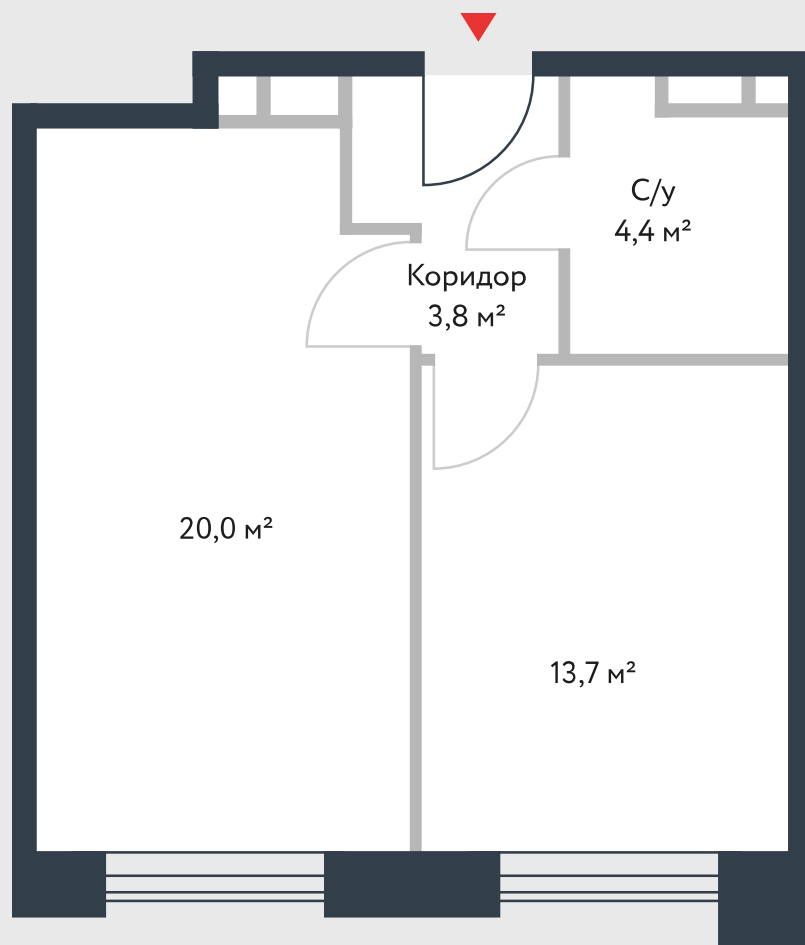

РИВЕР
ПАРК

www.river-park.ru
+7 (495) 620-99-99

8 ЭТАЖ

СХЕМА ЭТАЖА

КОРПУС 14

СЕКЦИЯ 1

ЭТАЖ 8

2

Тип

41,9 м²

№104

ПРЕИМУЩЕСТВА

Высокие
потолки

Срок
сдачи:
2026

СТОИМОСТЬ

13 740 057 руб.