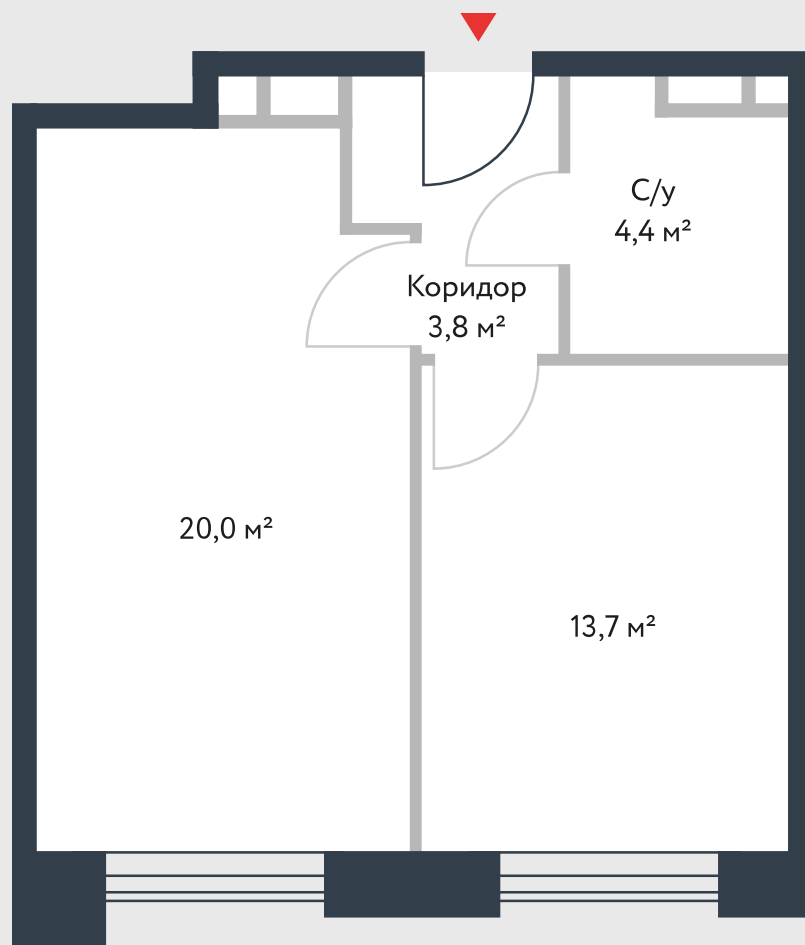

РИВЕР
ПАРК

www.river-park.ru
+7 (495) 620-99-99

6 ЭТАЖ

СХЕМА ЭТАЖА

КОРПУС 14

СЕКЦИЯ 1

ЭТАЖ 6

2

Тип

41,9 м²

№74

ПРЕИМУЩЕСТВА

Высокие
потолки

Срок
сдачи:
2026

СТОИМОСТЬ

13 698 157 руб.