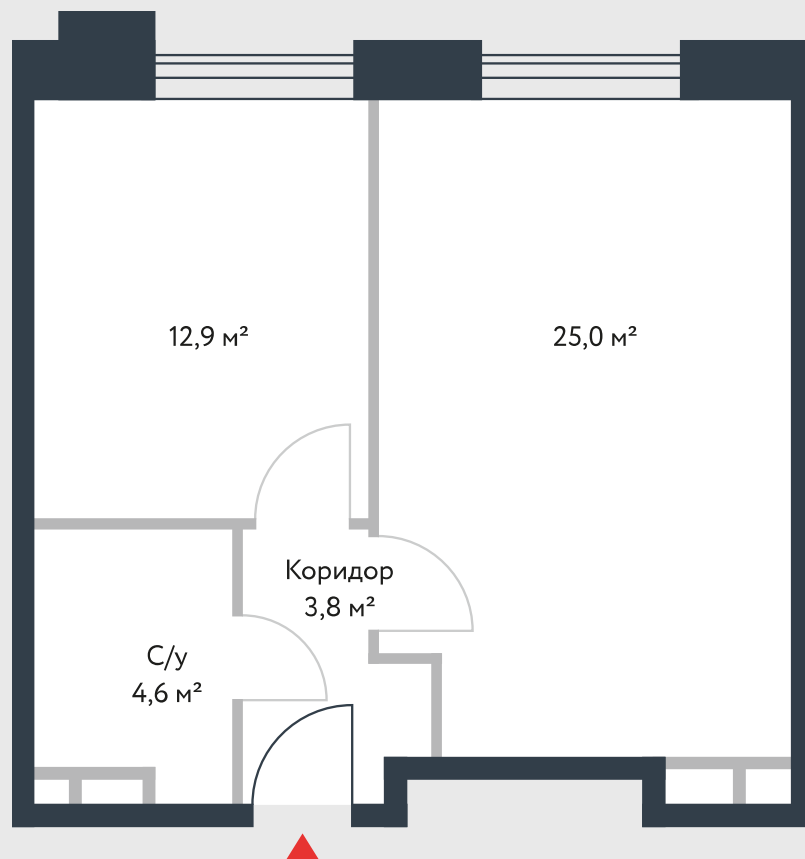

РИВЕР  
ПАРК

www.river-park.ru  
+7 (495) 620-99-99

6 ЭТАЖ

СХЕМА ЭТАЖА

КОРПУС 14

СЕКЦИЯ 1

ЭТАЖ 6

2

*Тип*

**46,3 м<sup>2</sup>**

*№70*

ПРЕИМУЩЕСТВА

Высокие  
потолки

Срок  
сдачи:  
2026

СТОИМОСТЬ

**15 091 716 руб.**