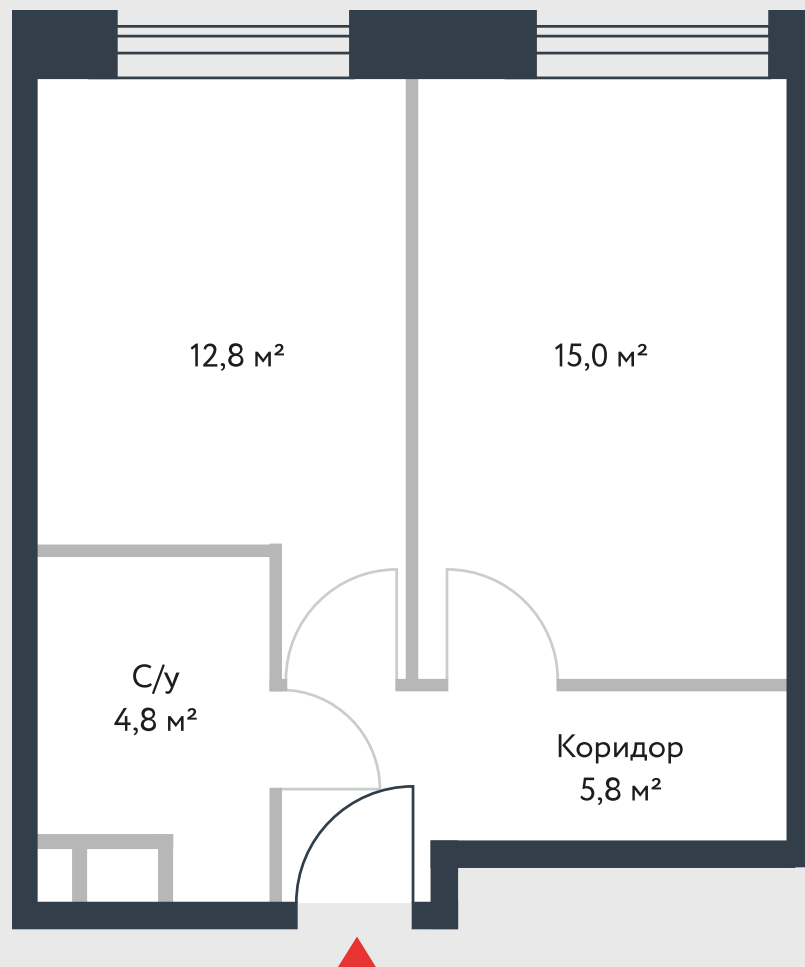

РИВЕР
ПАРК

www.river-park.ru
+7 (495) 620-99-99

6 ЭТАЖ

СХЕМА ЭТАЖА

КОРПУС 14

СЕКЦИЯ 1

ЭТАЖ 6

1

Тип

38,4 м²

№69

ПРЕИМУЩЕСТВА

Высокие
потолки

Срок
сдачи:
2026

СТОИМОСТЬ

12 878 400 руб.