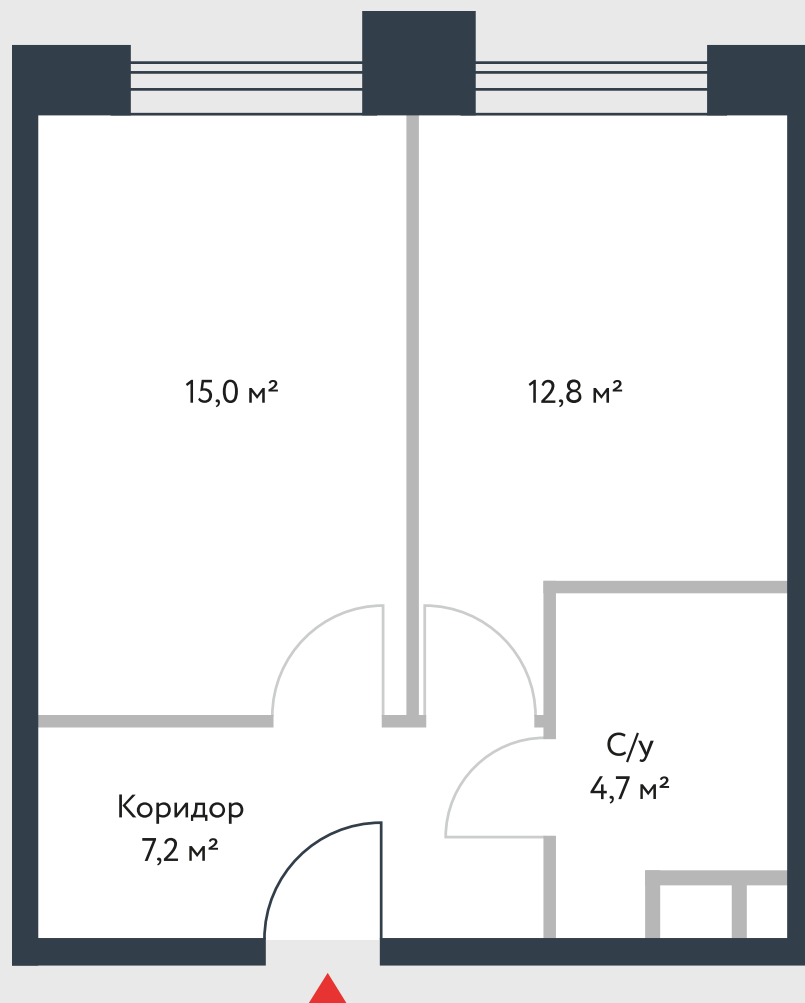

РИВЕР  
ПАРК

www.river-park.ru  
+7 (495) 620-99-99

6 ЭТАЖ

СХЕМА ЭТАЖА

КОРПУС 14

СЕКЦИЯ 1

ЭТАЖ 6

1

*Тун*

**39,7 м<sup>2</sup>**

№68

ПРЕИМУЩЕСТВА

Высокие  
потолки

Срок  
сдачи:  
2026

СТОИМОСТЬ

**12 651 993 руб.**