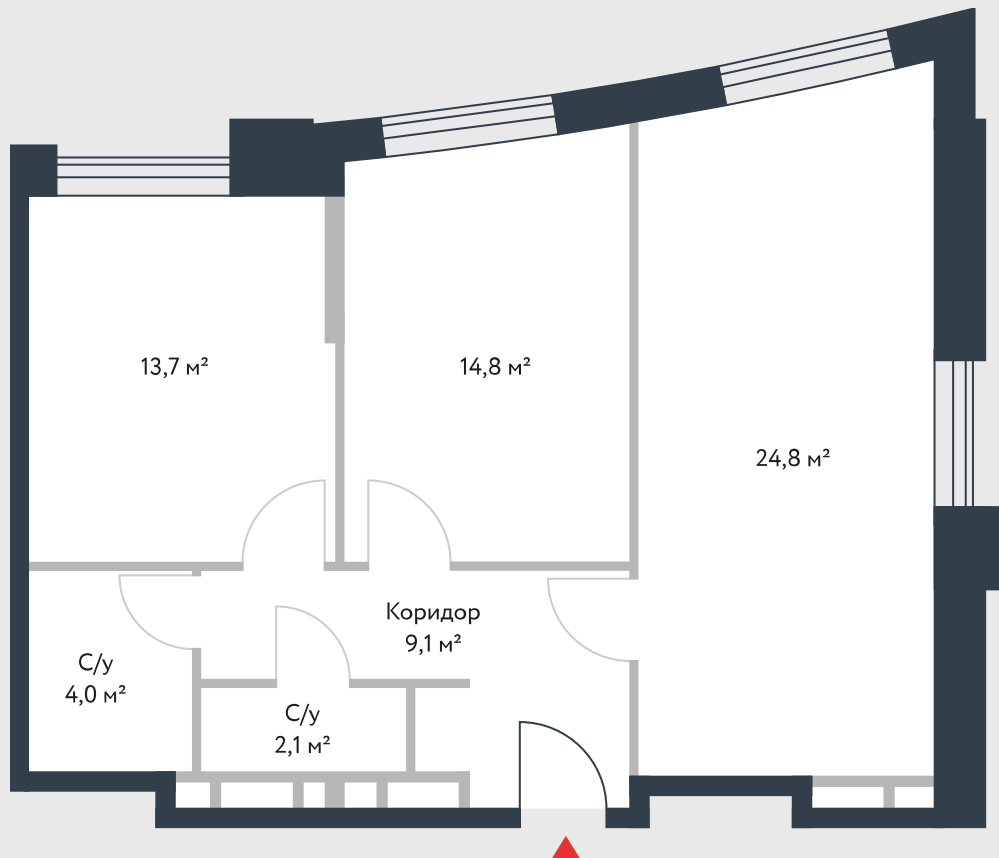

РИВЕР
ПАРК

www.river-park.ru
+7 (495) 620-99-99

6 ЭТАЖ

СХЕМА ЭТАЖА

КОРПУС 14

СЕКЦИЯ 1

ЭТАЖ 6

3

Тип

68,5 м²

№67

ПРЕИМУЩЕСТВА

Высокие
потолки

Срок
сдачи:
2026

СТОИМОСТЬ

21 680 935 руб.