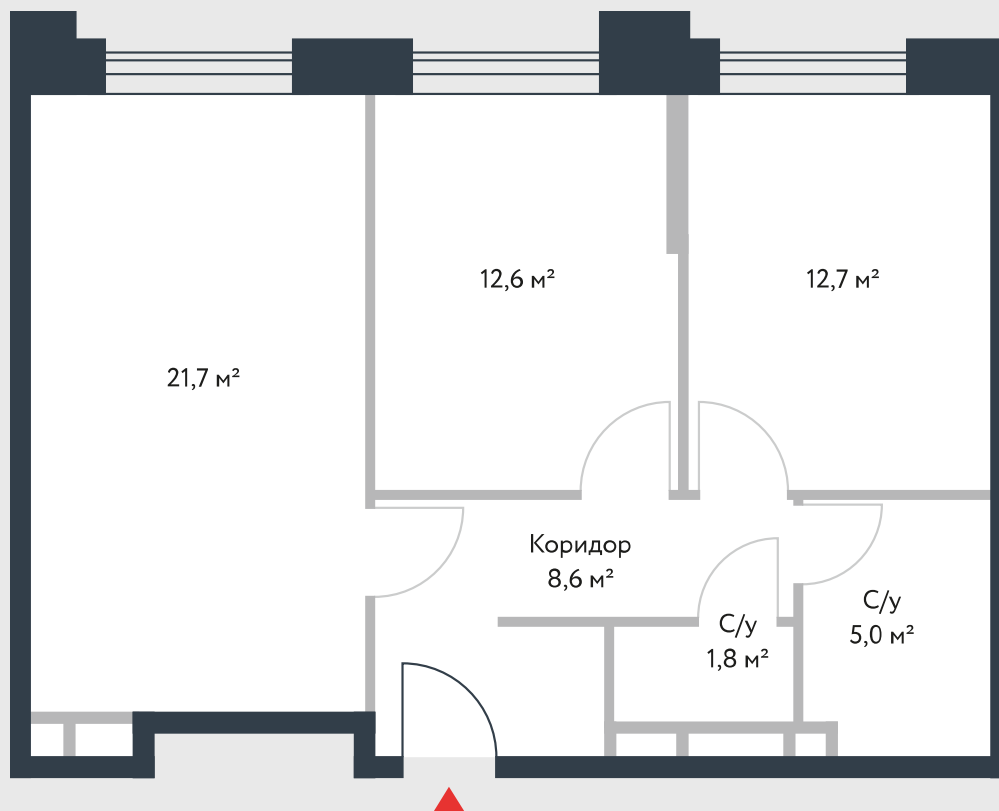

РИВЕР
ПАРК

www.river-park.ru
+7 (495) 620-99-99

6 ЭТАЖ

СХЕМА ЭТАЖА

КОРПУС 14

СЕКЦИЯ 1

ЭТАЖ 6

3

Тип

62,4 м²

№66

ПРЕИМУЩЕСТВА

Высокие
потолки

Срок
сдачи:
2026

СТОИМОСТЬ

20 062 224 руб.