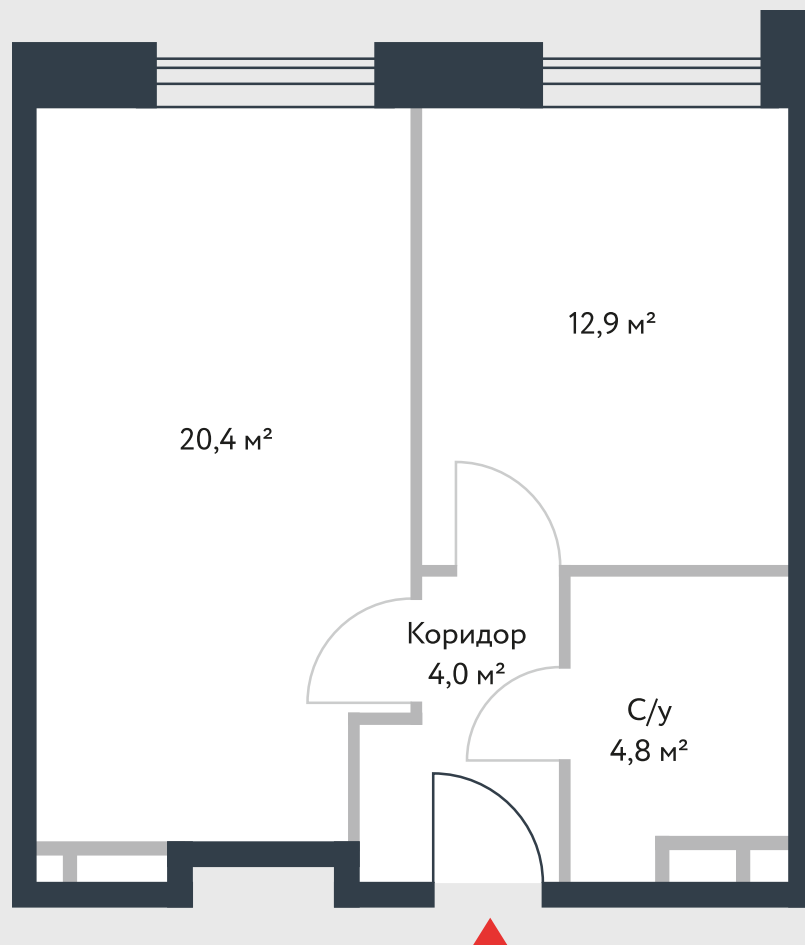

РИВЕР
ПАРК

www.river-park.ru
+7 (495) 620-99-99

6 ЭТАЖ

СХЕМА ЭТАЖА

КОРПУС 14

СЕКЦИЯ 1

ЭТАЖ 6

2

Тип

42,1 м²

№65

ПРЕИМУЩЕСТВА

Высокие
потолки

Срок
сдачи:
2026

СТОИМОСТЬ

14 350 627 руб.