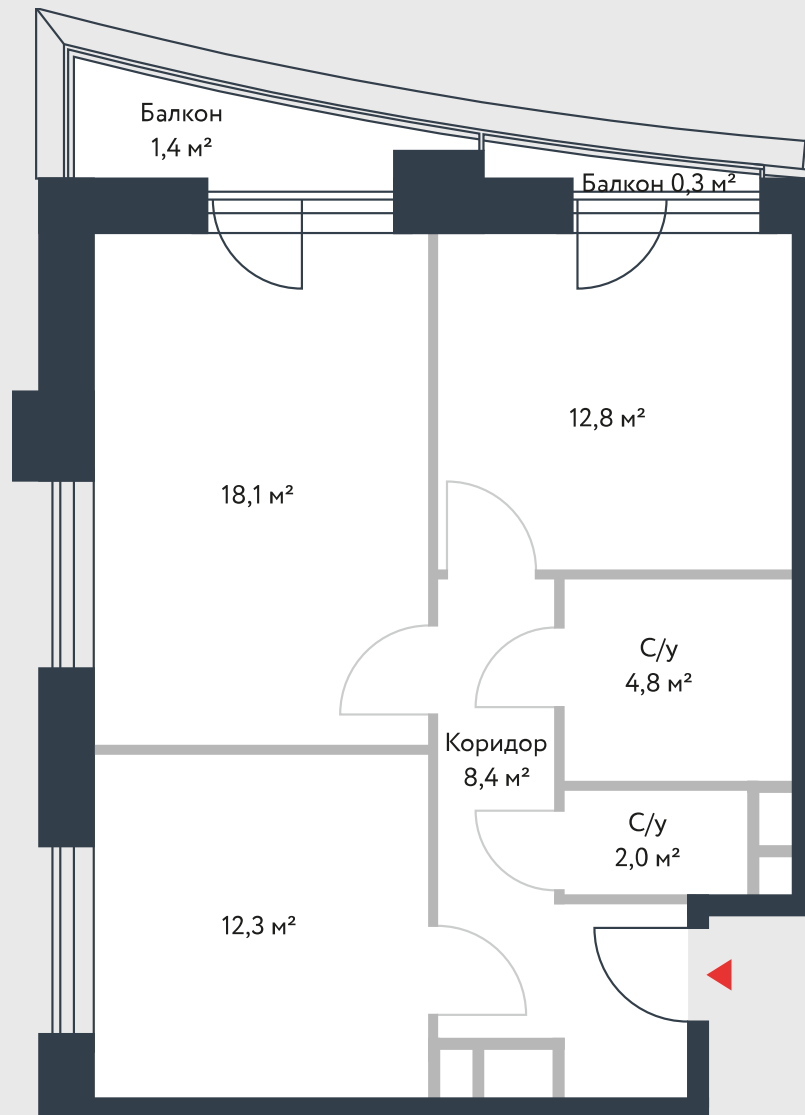

РИВЕР
ПАРК

www.river-park.ru
+7 (495) 620-99-99

6 ЭТАЖ

СХЕМА ЭТАЖА

КОРПУС 14

СЕКЦИЯ 1

ЭТАЖ 6

2

Тип

60,1 м²

№64

ПРЕИМУЩЕСТВА

Балкон

Высокие потолки

Срок сдачи: 2026

СТОИМОСТЬ