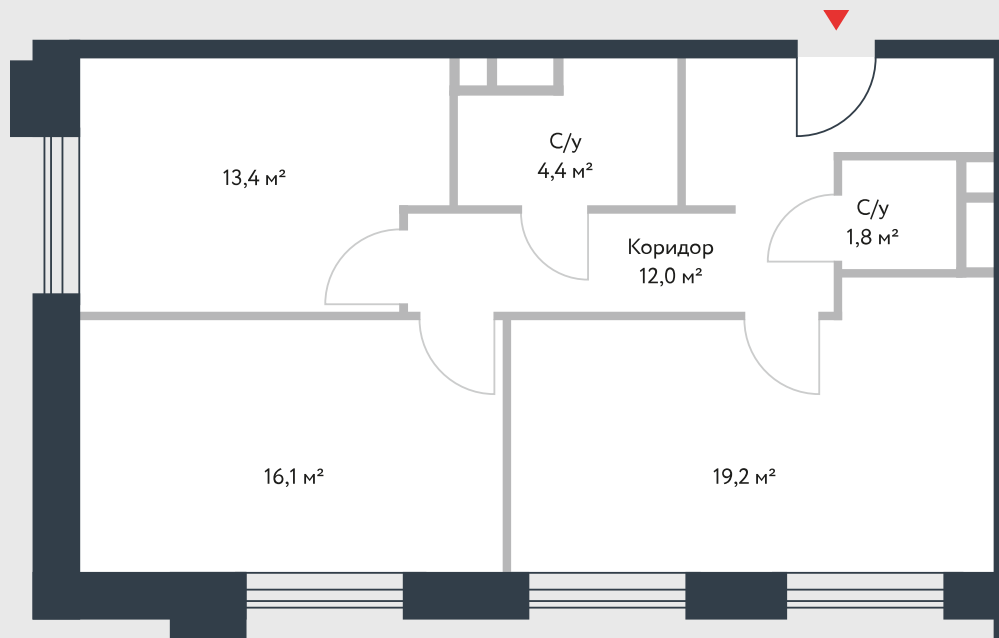

РИВЕР
ПАРК

www.river-park.ru
+7 (495) 620-99-99

6 ЭТАЖ

СХЕМА ЭТАЖА

КОРПУС 14

СЕКЦИЯ 1

ЭТАЖ 6

3

Тип

66,9 м²

№63

ПРЕИМУЩЕСТВА

Высокие
потолки

Срок
сдачи:
2026

СТОИМОСТЬ

20 335 927 руб.