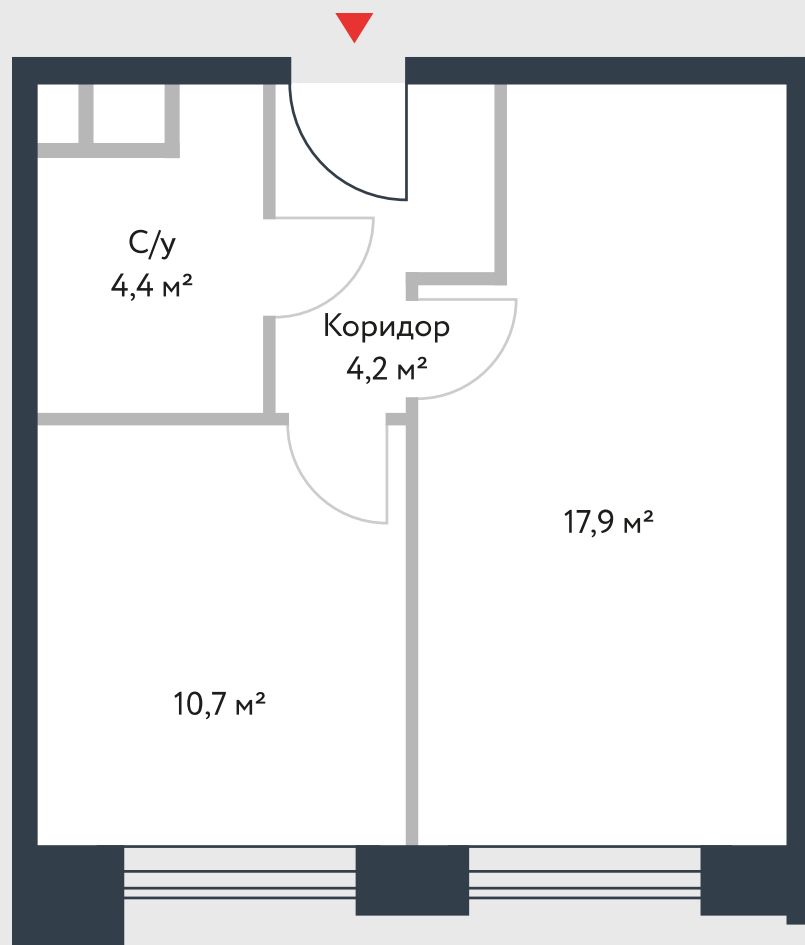

РИВЕР  
ПАРК

www.river-park.ru  
+7 (495) 620-99-99

6 ЭТАЖ

СХЕМА ЭТАЖА

КОРПУС 14

СЕКЦИЯ 1

ЭТАЖ 6

1

*Тип*

**37,2 м<sup>2</sup>**

№62

ПРЕИМУЩЕСТВА

Высокие  
потолки

Срок  
сдачи:  
2026

СТОИМОСТЬ

**12 205 878 руб.**