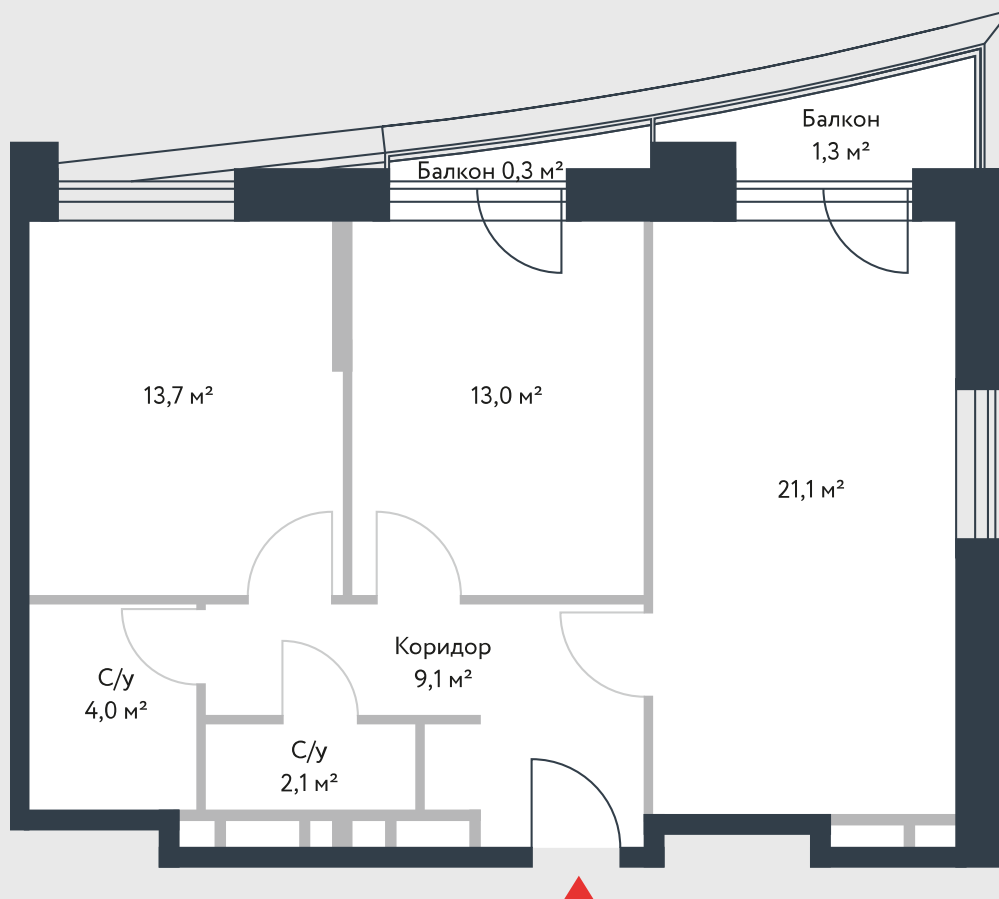

РИВЕР
ПАРК

www.river-park.ru
+7 (495) 620-99-99

5 ЭТАЖ

СХЕМА ЭТАЖА

КОРПУС 14

СЕКЦИЯ 1

ЭТАЖ 5

3

Тип

63 м²

№52

ПРЕИМУЩЕСТВА

Высокие
потолки

Срок
сдачи:
2026

СТОИМОСТЬ

20 223 630 руб.