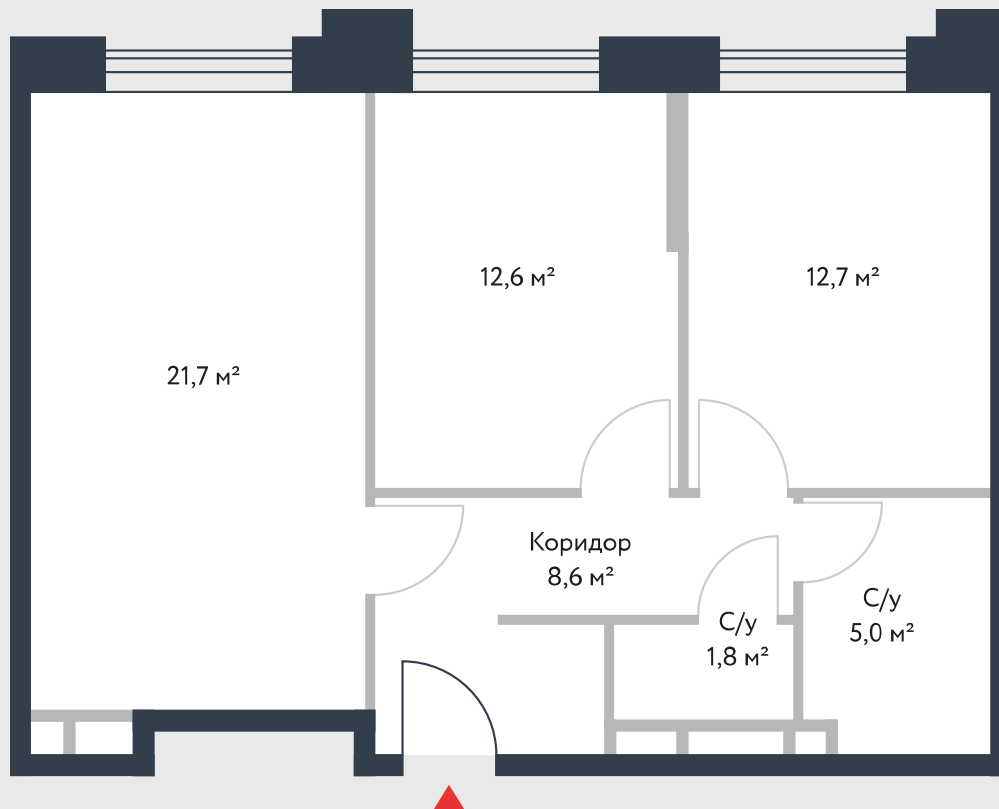

РИВЕР
ПАРК

www.river-park.ru
+7 (495) 620-99-99

5 ЭТАЖ

СХЕМА ЭТАЖА

КОРПУС 14

СЕКЦИЯ 1

ЭТАЖ 5

3

Тип

62,4 м²

№51

ПРЕИМУЩЕСТВА

Высокие
потолки

Срок
сдачи:
2026

СТОИМОСТЬ

20 031 024 руб.