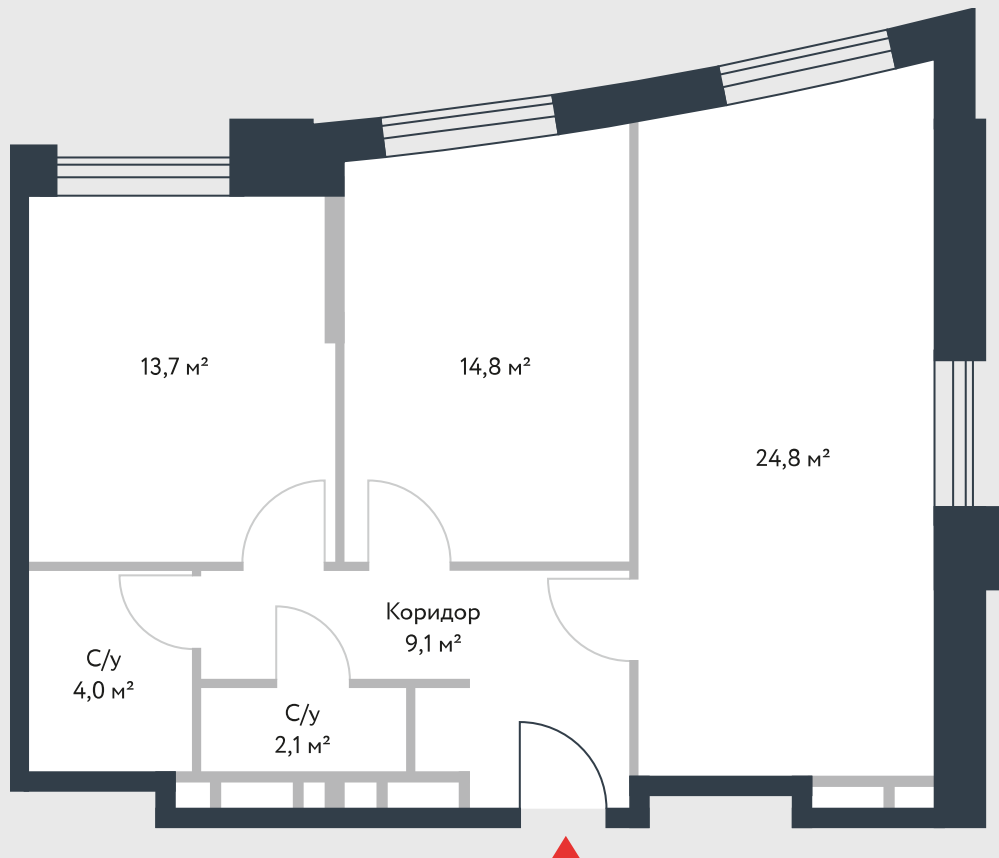

РИВЕР  
ПАРК

www.river-park.ru  
+7 (495) 620-99-99

3 ЭТАЖ

СХЕМА ЭТАЖА

КОРПУС 14

СЕКЦИЯ 1

ЭТАЖ 3

3

*Тип*

**68,5 м<sup>2</sup>**

№22

ПРЕИМУЩЕСТВА

Высокие  
потолки

Срок  
сдачи:  
2026

СТОИМОСТЬ

**21 578 185 руб.**