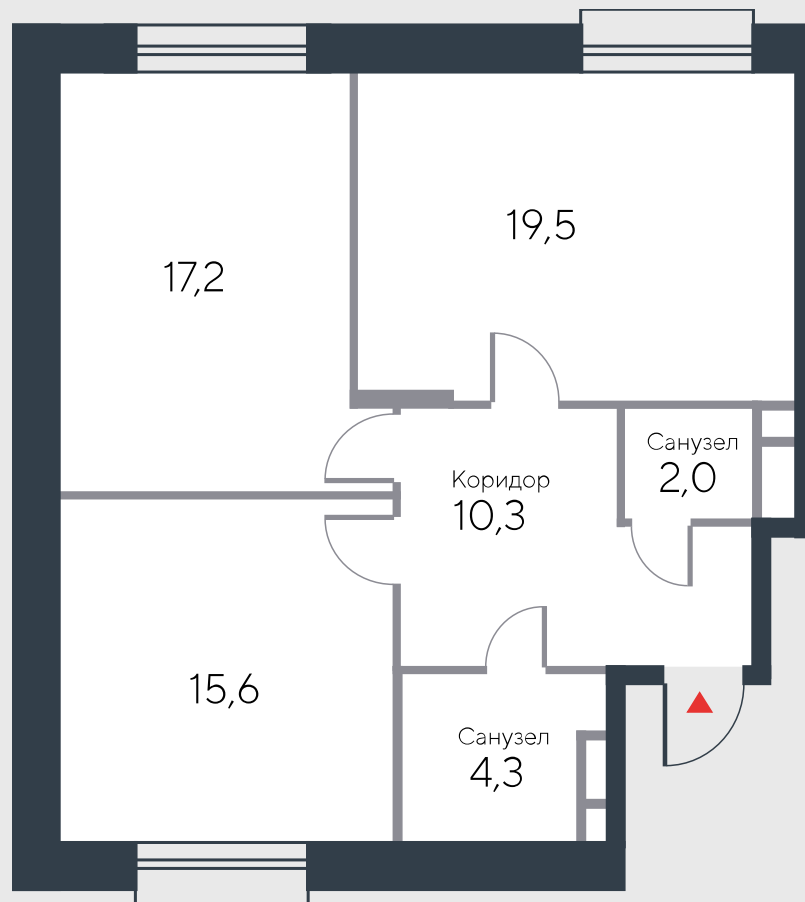

РИВЕР  
ПАРК

www.river-park.ru  
+7 (495) 620-99-99

9 ЭТАЖ

СХЕМА ЭТАЖА

КОРПУС 12

СЕКЦИЯ 2

ЭТАЖ 9

3

*Тип*

**68,9 м<sup>2</sup>**

№127

ПРЕИМУЩЕСТВА

Высокие  
потолки

Срок  
сдачи:  
2025

СТОИМОСТЬ

**23 139 031 руб.**