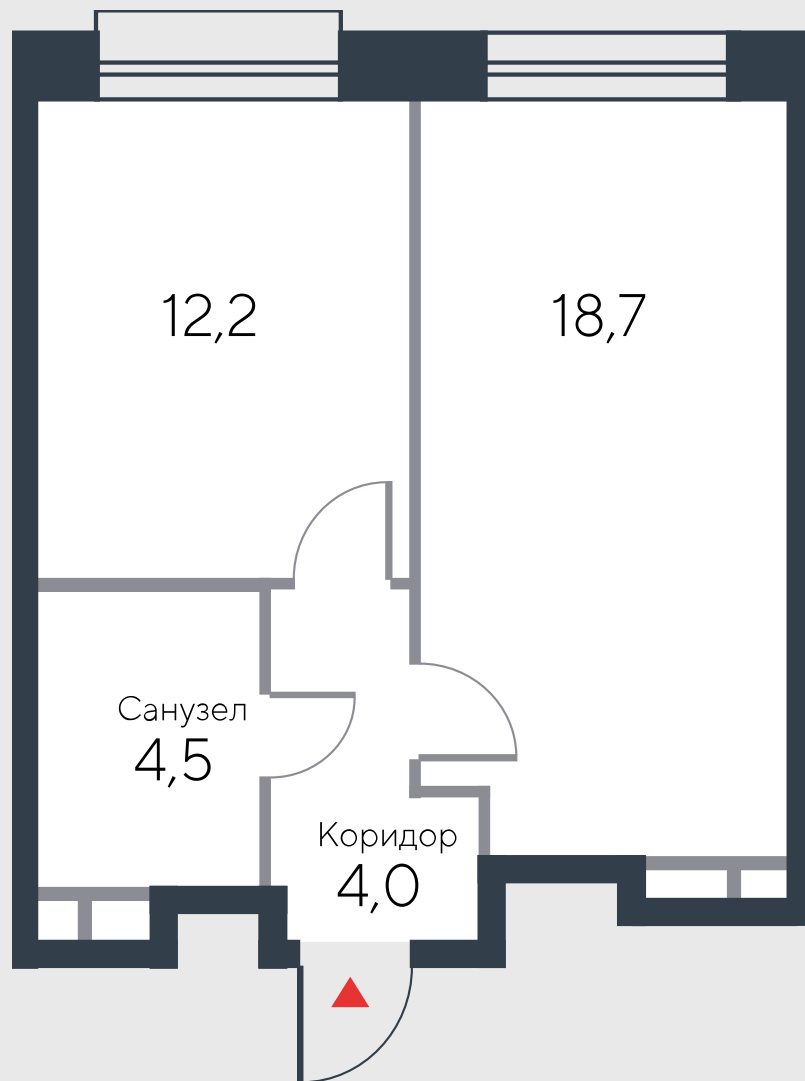

РИВЕР
ПАРК

www.river-park.ru
+7 (495) 620-99-99

6 ЭТАЖ

СХЕМА ЭТАЖА

КОРПУС 12

СЕКЦИЯ 2

ЭТАЖ 6

2

Тип

39,4 м²

№110

ПРЕИМУЩЕСТВА

Высокие
потолки

Срок
сдачи:
2025

СТОИМОСТЬ

14 002 366 руб.