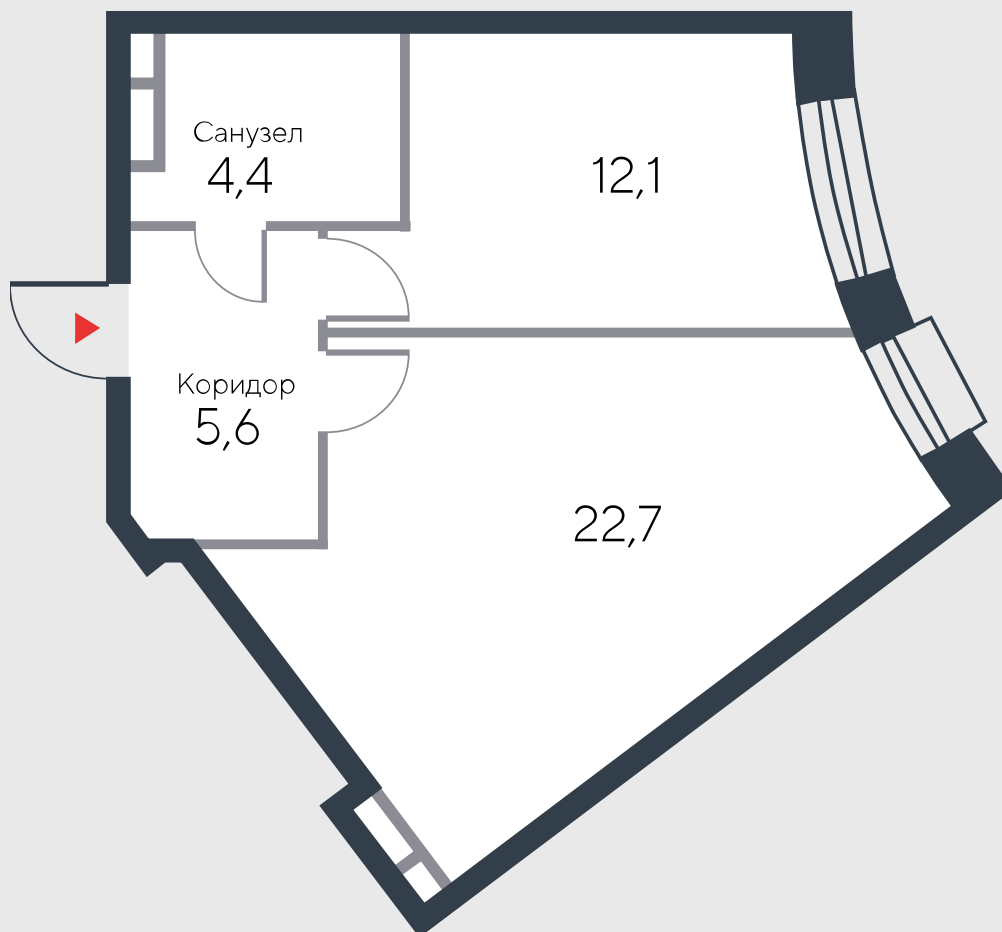

РИВЕР
ПАРК

www.river-park.ru
+7 (495) 620-99-99

4 ЭТАЖ

СХЕМА ЭТАЖА

КОРПУС 12

СЕКЦИЯ 1

ЭТАЖ 4

2

Тип

44,8 м²

№16

ПРЕИМУЩЕСТВА

Вид на воду

Высокие потолки

Срок сдачи:
2025

СТОИМОСТЬ