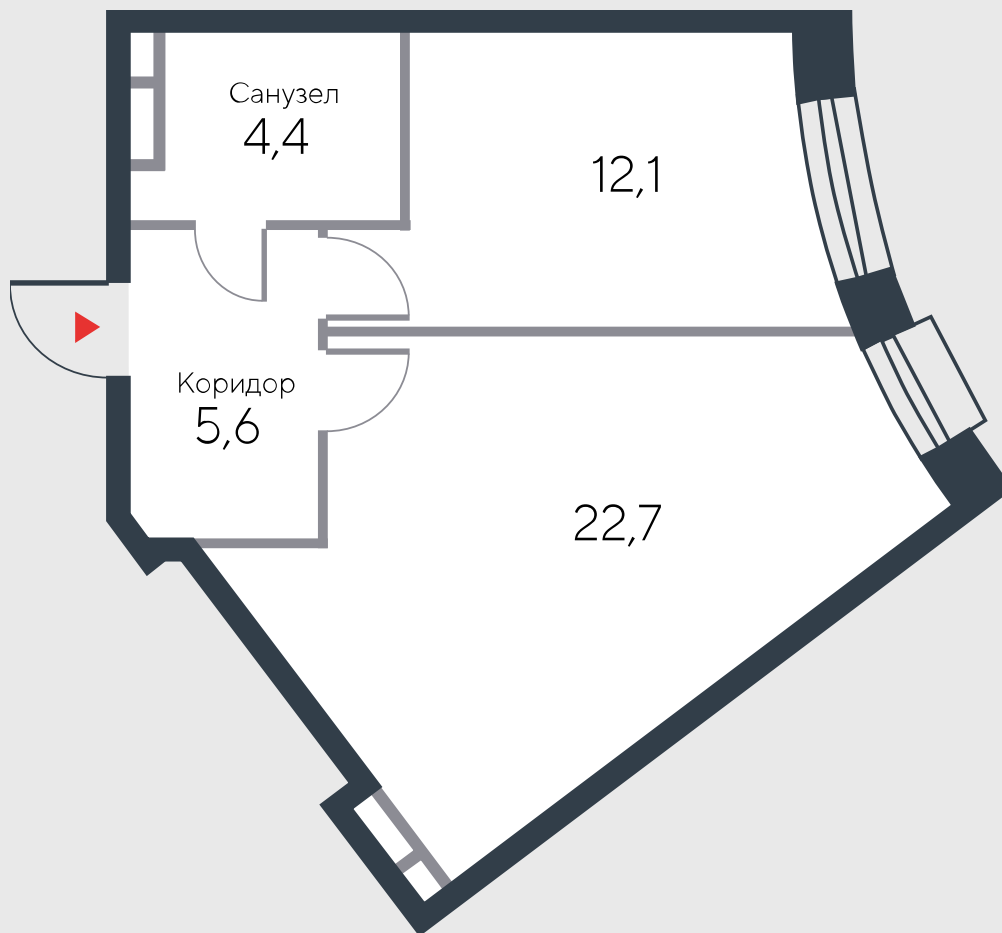

РИВЕР  
ПАРК

www.river-park.ru  
+7 (495) 620-99-99

10 ЭТАЖ

СХЕМА ЭТАЖА

КОРПУС 12

СЕКЦИЯ 1

ЭТАЖ 10

2

Тип

**44,8 м<sup>2</sup>**

№58

ПРЕИМУЩЕСТВА

Вид на воду

Высокие потолки

Срок сдачи:  
2025

СТОИМОСТЬ