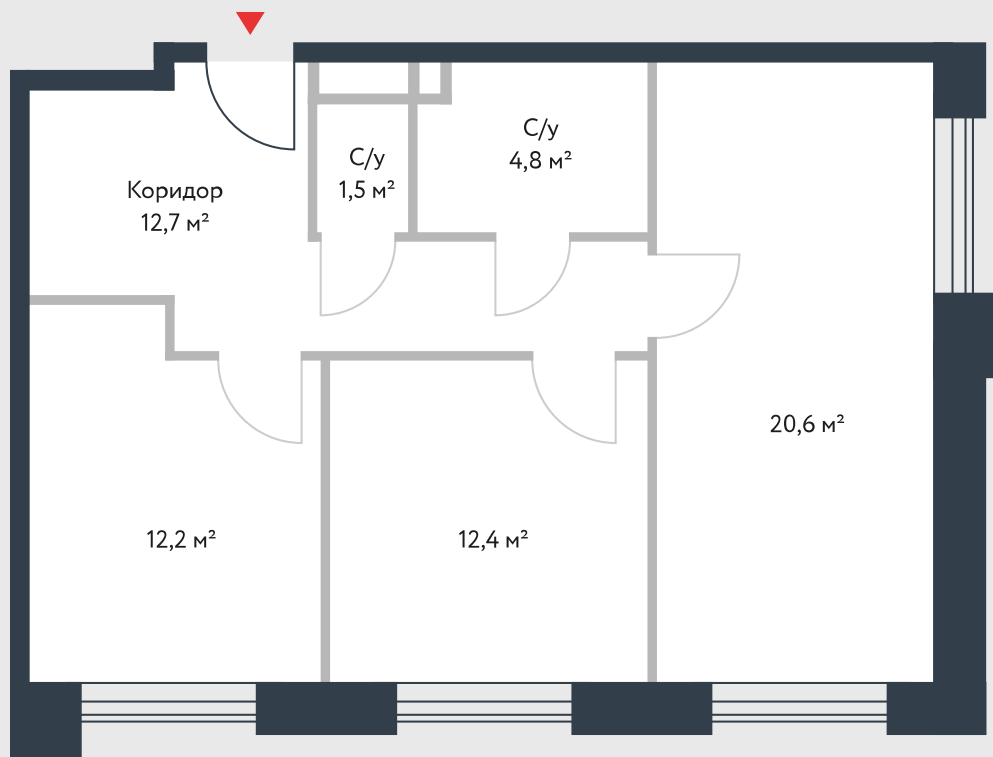

РИВЕР  
ПАРК

www.river-park.ru  
+7 (495) 620-99-99

2 ЭТАЖ

СХЕМА ЭТАЖА

КОРПУС 14

СЕКЦИЯ 1

ЭТАЖ 2

3

Тип

64,2 м<sup>2</sup>

№12

ПРЕИМУЩЕСТВА

Высокие  
потолки

Срок  
сдачи:  
2026

СТОИМОСТЬ

19 601 544 руб.